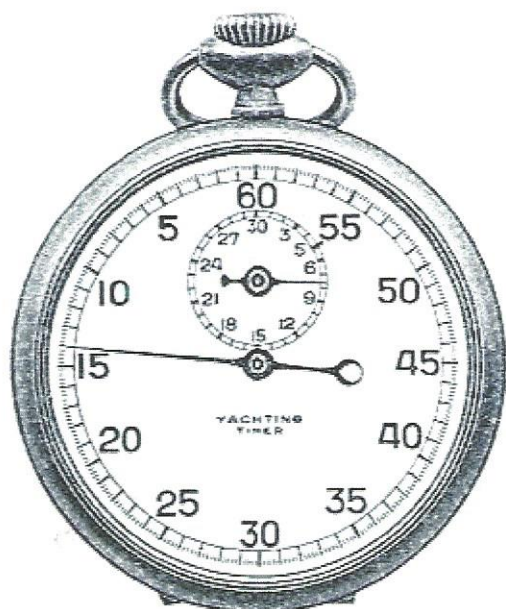

se livrent en grandeurs 18^{mm} et 22^{mm} et se distinguent :

- 1) Par leur réglage précis ;
- 2) Par l'exactitude des fonctions et la qualité des fournitures utilisées ;
- 3) Par leur solidité résultant des épreuves de résistance auxquelles nous les soumettons et d'une vérification méticuleuse au moment de la livraison ;
- 4) Par les **4** fournitures de rechange (dont 1 axe de balancier ~~et 1 pierre~~) logées dans le mouvement, comme le montre la vignette explicative ci-dessous.

70. Ancre 1^{re} qualité.

205. Do, do, mais en bracelet 15^{mm}.

Compteur « Yachting » 18^{mm}

1 tour en 5 minutes

68. Ancre 1^{re} qualité.

Compteur « Yachting » 18^{mm}
1 tour en 30 minutes.

69. Ancre 1^{re} qualité.

869. Do, qual. ancre économique.

1869. Do, roskopf.

Les chiffres de ces compteurs « Yachting » sont inversés, sauf au modèle 69 dont le totalisateur des minutes est normal.

Sur demande spéciale, nos compteurs « Yachting » 18^{mm} 1^{re} qualité sont livrés en boîtes étanches.