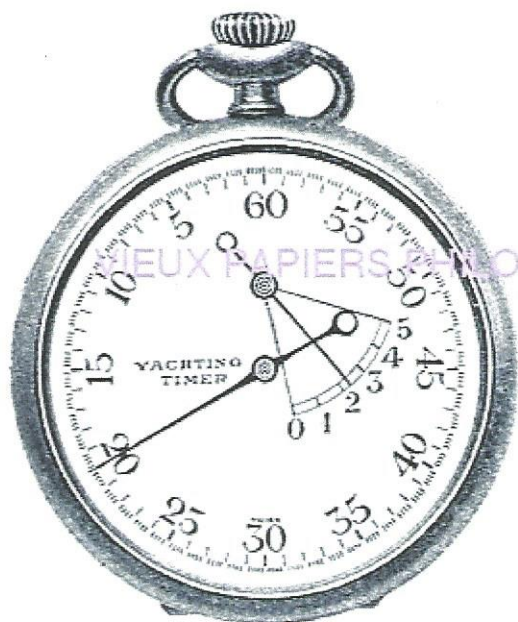

Compteur « Yachting » 18^{mm}
avec secteur de 5 minutes

70. Ancre 1re qualité.

205. Do, do, mais en bracelet 15^{mm}.