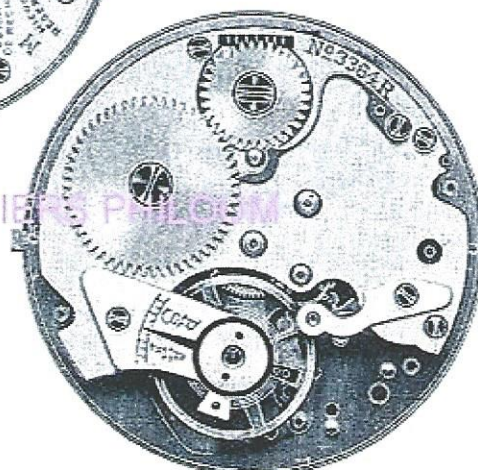

N° 50

Excelsior Park

SAINT-IMIER

SUISSE

Mouvement ancre 1^{re} qualité

Cal. **JB** 1

Mouvement ancre
qualité économique

Cal. **JB** 2 et 20

A noter que les compteurs et rattrapantes de 1^{re} qual. sont numérotés de 1 à 100, ceux de la qual. ancre économique de 800 à 1100 et les compteurs roskopf de 1800 à 2100.

Ils sont tous entièrement fabriqués dans nos ateliers y compris les ébauches et mécanismes.

se livrent en grandeurs 18^{mm} et 22^{mm} et se distinguent :

- 1) Par leur réglage précis ;
- 2) Par l'exactitude des fonctions et la qualité des fournitures utilisées ;
- 3) Par leur solidité résultant des épreuves de résistance auxquelles nous les soumettons et d'une vérification méticuleuse au moment de la livraison ;
- 4) Par les **4** fournitures de rechange (dont 1 axe de balancier ~~et 1 pierre~~) logées dans le mouvement, comme le montre la vignette explicative ci-dessous.

70. Ancre 1^{re} qualité.

205. Do, do, mais en bracelet 15^{mm}.

Compteur « Yachting » 18^{mm}

1 tour en 5 minutes

68. Ancre 1^{re} qualité.

Compteur « Yachting » 18^{mm}
1 tour en 30 minutes.

69. Ancre 1^{re} qualité.