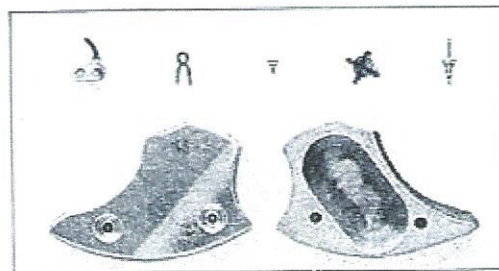

Pour compteurs roskopf **JB** 3/30

Cal. **JB** 1

**Mouvement du compteur
ancre 1^{re} qualité**

Cal. **JB** 11

**Mouvement de la rattrapante
ancre 1^{re} qualité**

Nos compteurs et rattrapantes ancre 1^{re} qualité

se livrent en grandeurs 18^{mm} et 22^{mm} et se distinguent :

- 1) Par leur réglage précis ;
- 2) Par l'exactitude des fonctions et la qualité des fournitures utilisées ;
- 3) Par leur solidité résultant des épreuves de résistance auxquelles nous les soumettons et d'une vérification méticuleuse au moment de la livraison ;
- 4) Par les **4** fournitures de rechange (dont 1 axe de balancier ~~et 1 pierre~~) logées dans le mouvement, comme le montre la vignette explicative ci-dessous.