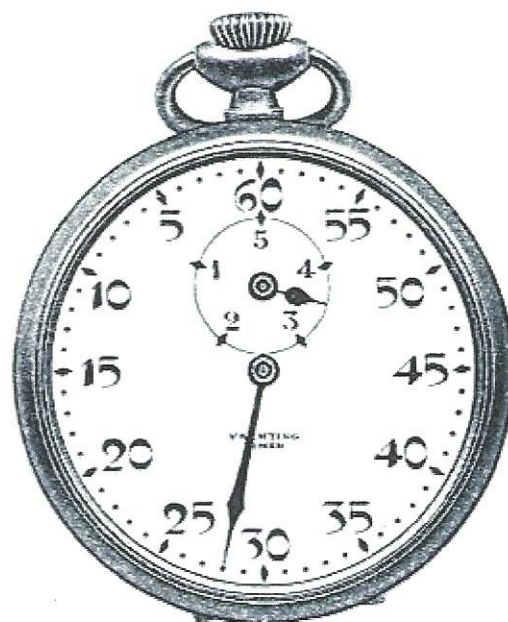

se livrent en grandeurs 18^{mm} et 22^{mm} et se distinguent :

- 1) Par leur réglage précis ;
- 2) Par l'exactitude des fonctions et la qualité des fournitures utilisées ;
- 3) Par leur solidité résultant des épreuves de résistance auxquelles nous les soumettons et d'une vérification méticuleuse au moment de la livraison ;
- 4) Par les **4** fournitures de rechange (dont 1 axe de balancier ~~et 1 pierre~~) logées dans le mouvement, comme le montre la vignette explicative ci-dessous.

Quant aux **fournitures de rhabillage, utiliser :**

Pour les compteurs
ancre 1^{re} qualité

notre table **JB** 1

Pour les rattrapantes
ancre 1^{re} qualité

notre table **JB** 11

Compteur « Yachting » 18^{mm}
avec secteur de 5 minutes

70. Ancre 1^{re} qualité.

205. Do, do, mais en bracelet 15^{mm}.

Compteur « Yachting » 18^{mm}

1 tour en 5 minutes

68. Ancre 1^{re} qualité.

Compteur « Yachting » 18^{mm}
1 tour en 30 minutes.

69. Ancre 1^{re} qualité.