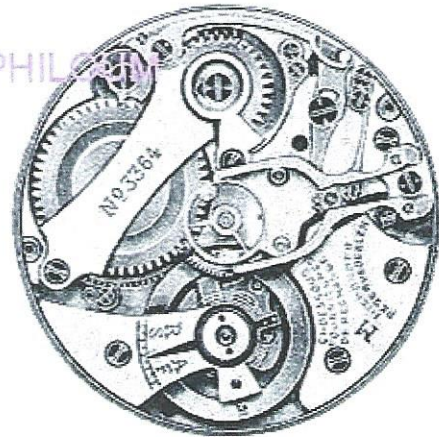

A noter que les compteurs et rattrapantes de 1^{re} qual. sont numérotés de 1 à 100, ceux de la qual. ancre économique de 800 à 1100 et les compteurs roskopf de 1800 à 2100.

Ils sont tous entièrement fabriqués dans nos ateliers y compris les ébauches et mécanismes.

Quant aux fournitures de rhabillage, demander nos tabelles suivantes:

Pour compteurs et rattrapantes
1^{re} qualité **JB** 1 et 11

Pour compteurs et rattrapantes
qualité économique **JB** 2 et 20; 22/222

Pour compteurs roskopf **JB** 3/30

Cal. **JB** 1

**Mouvement du compteur
ancre 1^{re} qualité**

Cal. **JB** 11

**Mouvement de la rattrapante
ancre 1^{re} qualité**

Nos compteurs et rattrapantes ancre 1^{re} qualité